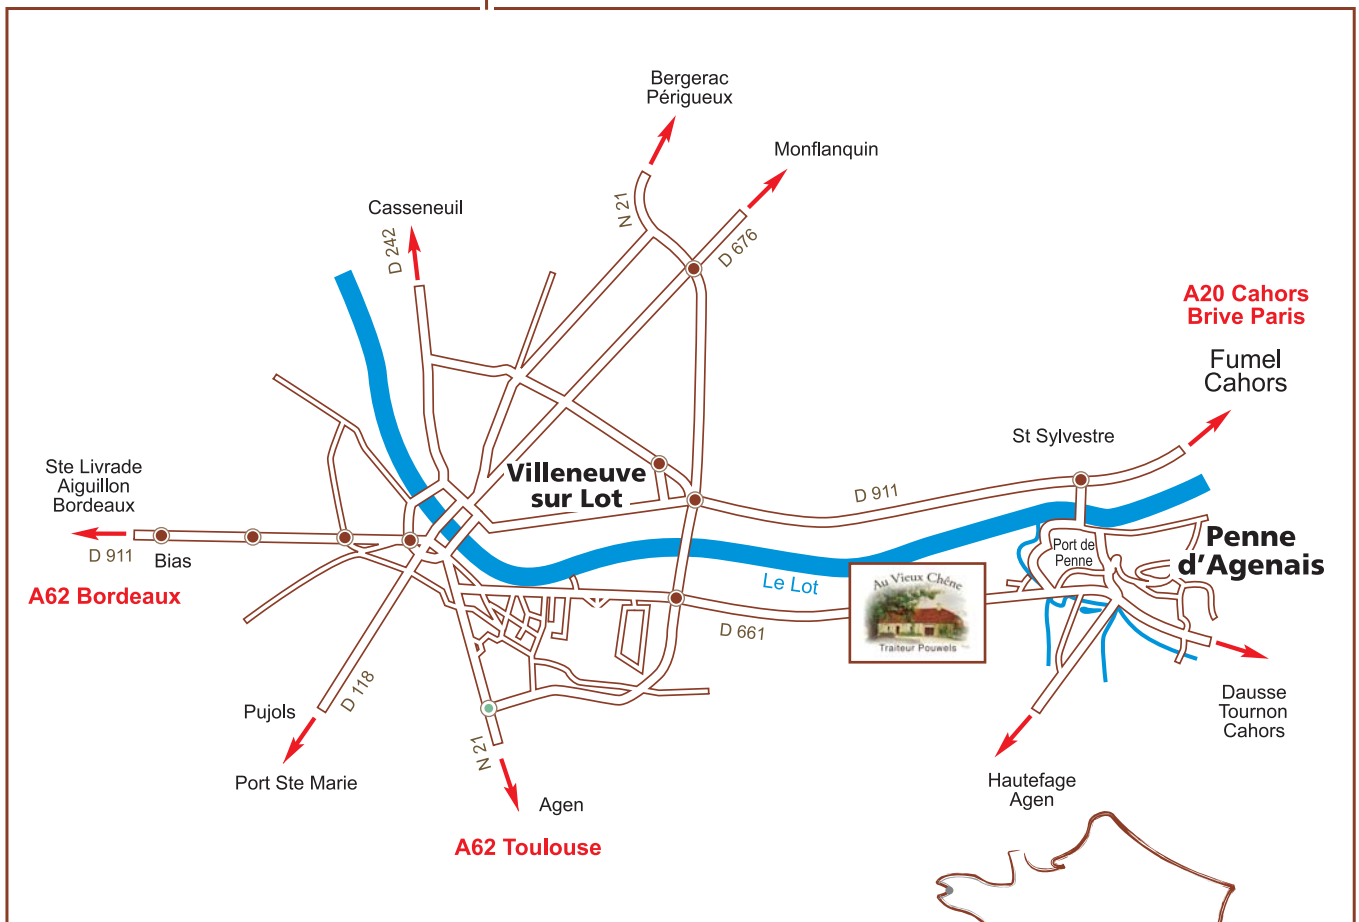

Au Vieux Chêne

Traiteur Pouwels traiteur

PLAN D'ACCÈS INFORMATIONS

*Bonne
route!*

B.M. POWELS - TRAITEUR

La Grâce - Route de Tournon - 47300 VILLENEUVE SUR LOT

Tél. : 05 53 40 28 30 - Fax : 05 53 70 43 36

E-mail : auvieuxchêne@wanadoo.fr